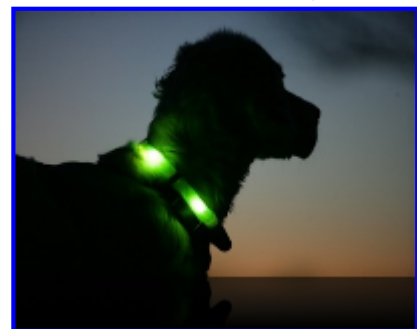

LEUCHTIE France
Christine Robinson
Etang du Camp
12320 Sénergues, Aveyron

tél.: 05 65 46 01 95
portable: 06 78 03 04 71
e-mail christine.robinson@leuchtie.com

ID TVA: FR88502064330
N° SIRET: 50206433000017